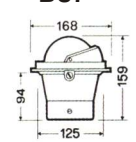

Bussole / Compasses

Ritchie Bussole / Ritchie Compasses

Bussola Explorer RA-91: montaggio su staffa con rosa da 70mm a lettura diretta, facile da installare in più posizioni grazie alla staffa con pomelli regolabile. Adatta ad imbarcazioni medio piccole, è fornita completa di illuminazione a 12V e cupoletta regolabile antiriflesso. Magneti compensatori: incorporati, peso indicativo 454g.

RA-91 - RitchieAngler (Bracket Mount): 2 3/4" Direct-Reading Dial, Easily Adjustable Bracket Mount, No-Glare Gray Finish with High-Visibility Blue Dial, Internal Green Night Lighting, Built-in Compensators to Easily Adjust for Deviation, Movable Sun Shield, DirectiveForce Magnets, Weight: 1lb.

Code # 21452 - staffa 80mm x h 119mm x l 100 mm / bracket 80mm x h 119mm x w 100 mm

Bussola Magnetica RA-93: ad installazione compatta, senza nessun foro ed estremamente semplice. Facilmente rimovibile con un sistema a pulsante. Rosa da 70mm a lettura diretta, adatta per gommoni, derive e piccole imbarcazioni a vela. Illuminazione interna a 12V. Magneti compensatori incorporati, peso indicativo 454g.

RA-93 - RitchieAngler (Surface Mount): 2 3/4" Direct-Reading Dial, Surface Mount with Push-Button Removal for Quick Storage and Security, No-Glare Gray Finish with High-Visibility Blue Dial, Distinctive RitchieAngler Graphics, Internal Green Night Lighting, Built-in Compensators, Movable Sun Shield, DirectiveForce Magnets, Approx. Shipping Weight 1lb. **Code # 21445** - 92,7 mm x h 73 mm