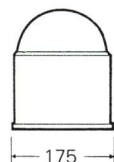

Bussole / Compasses

Ritchie Bussole / Ritchie Compasses

Bussola Explorer RA-91: montaggio su staffa con rosa da 70mm a lettura diretta, facile da installare in più posizioni grazie alla staffa con pomelli regolabile. Adatta ad imbarcazioni medio piccole, è fornita completa di illuminazione a 12V e cupoletta regolabile antiriflesso. Magneti compensatori: incorporati, peso indicativo 454g.

RA-91 - RitchieAngler (Bracket Mount): 2 3/4" Direct-Reading Dial, Easily Adjustable Bracket Mount, No-Glare Gray Finish with High-Visibility Blue Dial, Internal Green Night Lighting, Built-in Compensators to Easily Adjust for Deviation, Movable Sun Shield, DirectiveForce Magnets, Weight: 1lb.

Code # 21452 - staffa 80mm x h 119mm x l 100 mm / bracket 80mm x h 119mm x w 100 mm

Bussola Magnetica RA-93: ad installazione compatta, senza nessun foro ed estremamente semplice. Facilmente rimovibile con un sistema a pulsante. Rosa da 70mm a lettura diretta, adatta per gommoni, derive e piccole imbarcazioni a vela. Illuminazione interna a 12V. Magneti compensatori incorporati, peso indicativo 454g.

RA-93 - RitchieAngler (Surface Mount): 2 3/4" Direct-Reading Dial, Surface Mount with Push-Button Removal for Quick Storage and Security, No-Glare Gray Finish with High-Visibility Blue Dial, Distinctive RitchieAngler Graphics, Internal Green Night Lighting, Built-in Compensators, Movable Sun Shield, DirectiveForce Magnets, Approx. Shipping Weight 1lb. **Code # 21445** - 92,7 mm x h 73 mm