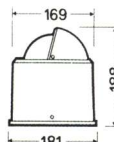

X-11 - SportAbout (Handheld Mount): Easy to Read 2" Direct-Reading Dial. Hardened Steel Pivot and Sapphire Jewel Movement, Built-in Roller Diaphragm for Extended Temperature Operating Range, Silicon Impact Resistant Case with Neck Lanyard. Compact Size for Easy Handling and Storage, QuickSight V-Notch and Lubber Line for Easy Heading Alignment, Non-Electric Chem Sticks Provide 18 Hours of Night Lighting. New Holder Ideal for Deck Mounting SportAbout Compasses on Small Boats. Weight: 4 oz.

Code # 21491 - 65 mm x h 36 mm

Riviera Bussole / Riviera Compasses

BW6

BW4

BW2

BW3

BW1

Riviera Serie White Star 5: Caratteristiche generali: diametro apparente: 5" (-130 mm), sospensione cardanica interna, compensazione incorporata, illuminazione di serie 24V (12V a rich.), accessibili internamente in caso di riparazione, versione "normale" ed "alta velocità" (V>25 nodi), collaudo R.I.N.A. su richiesta, rosa nera con gradazione di 5°.

BW6 - Code # 21186 - inox - alta velocità / stainless steel - high speed - **Code # 21187** - inox - normale / stainless steel - standard
BW4 - Code # 21176 - nera - alta velocità / black - high speed - **Code # 21177** - nera - normale / black - standard - **Code # 21178** - bianca - normale / white - standard
BW2 - Code # 21175 - nera - alta velocità / black - high speed - **Code # 21185** - nera - normale / black - standard
BW3 - Code # 21192 - nera - alta velocità / black - high speed - **Code # 21190** - nera - normale / black - standard
BW1 - Code # 21188 - nera - alta velocità / black - high speed - **Code # 21189** - nera - normale / black - standard