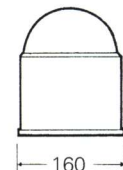

X-11 - SportAbout (Handheld Mount): Easy to Read 2" Direct-Reading Dial. Hardened Steel Pivot and Sapphire Jewel Movement, Built-in Roller Diaphragm for Extended Temperature Operating Range, Silicon Impact Resistant Case with Neck Lanyard. Compact Size for Easy Handling and Storage, QuickSight V-Notch and Lubber Line for Easy Heading Alignment, Non-Electric Chem Sticks Provide 18 Hours of Night Lighting. New Holder Ideal for Deck Mounting SportAbout Compasses on Small Boats. Weight: 4 oz.

Code # 21491 - 65 mm x h 36 mm

Riviera Bussole / Riviera Compasses

BW6

BW4

BW2

BW3

BW1

Riviera Serie White Star 5: Caratteristiche generali: diametro apparente: 5" (-130 mm), sospensione cardanica interna, compensazione incorporata, illuminazione di serie 24V (12V a rich.), accessibili internamente in caso di riparazione, versione "normale" ed "alta velocità" (V>25 nodi), collaudo R.I.N.A. su richiesta, rosa nera con gradazione di 5°.

BW6 - Code # 21186 - inox - alta velocità / stainless steel - high speed - **Code # 21187** - inox - normale / stainless steel - standard
BW4 - Code # 21176 - nera - alta velocità / black - high speed - **Code # 21177** - nera - normale / black - standard - **Code # 21178** - bianca - normale / white - standard
BW2 - Code # 21175 - nera - alta velocità / black - high speed - **Code # 21185** - nera - normale / black - standard
BW3 - Code # 21192 - nera - alta velocità / black - high speed - **Code # 21190** - nera - normale / black - standard
BW1 - Code # 21188 - nera - alta velocità / black - high speed - **Code # 21189** - nera - normale / black - standard