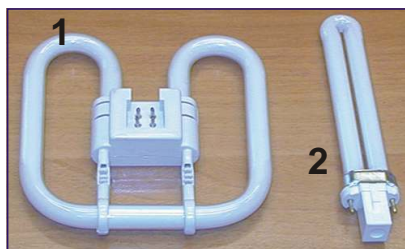

1) Ricambio tubo neon circolare da 16W

Code # 1202

2) Ricambio tubo neon da 9W

Code # 1201

3) Ricambio tubo neon 8W

Code # 1210