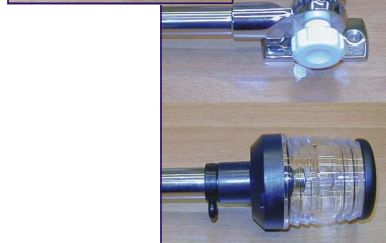

Asta luminosa abattibile in acciaio inox, lunghezza cm.60. Completa di fanale omologato Rina.

Masthead light, adjustable.
Construction S.S. 316 and BCP. 12V 10W bulb. RINA approved.
Code # 1938 cm 60