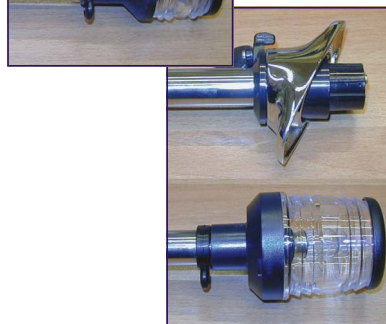

Asta luminosa estraibile in acciaio inox equipaggiata col nuovo fanale "Utility Compact" (nostro codice 1925) con lampadina speciale 5 Watt. Lunghezza cm 60. Omologata RINA. Disponibile in bianco o nero.

Masthead light, removable.
Construction S.S. 316 and BCP. 12V 10W bulb. Cm 60. RINA approved.
Available in black or white.
Code # 1959

Asta luminosa estraibile in acciaio inox. Inserendo l'asta nella basetta, si attiva automaticamente il contatto. Quando l'asta e' rimossa, una speciale piastrina a molla copre il foro della basetta onde evitare che i poli elettrici si possano ossidare. Lunghezza cm.60. Completa di lampadina. Disponibile in bianco o nero.

Masthead light, removable.
Construction S.S. 316 and BCP. 12V 10W bulb. Cm 60. RINA approved.
Available in black or white.
Code # 1958