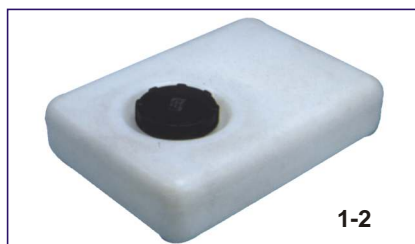

Code #	Descrizione / Description	Imbarco / Deckfill	Lunghezza / Length (mm)	Larghezza / Width (mm)	H (mm)	Capacità Effettiva / Capacity
3920	Ercole 40	Con tappo, kit imbarco optional	500	350	300	45 Lt
60030	Ercole 40	Diritto	500	350	300	45 Lt
60035	Ercole 40	45°	500	350	300	45 Lt
3921	Ercole 56	Con tappo, kit imbarco optional	650	350	300	56 Lt
60031	Ercole 56	Diritto	650	350	300	56 Lt
60036	Ercole 56	45°	650	350	300	56 Lt
3922	Ercole 70	Con tappo, kit imbarco optional	800	350	300	70 Lt
60032	Ercole 70	Diritto	800	350	300	70 Lt
60037	Ercole 70	45°	800	350	300	70 Lt
3930	Sogliola 45	Con tappo, kit imbarco optional	650	350	220	45 Lt
60040	Sogliola 45	Diritto	650	350	220	45 Lt
60045	Sogliola 45	45°	650	350	220	45 Lt
3931	Sogliola 65	Con tappo, kit imbarco optional	850	350	220	60 Lt
60041	Sogliola 65	Diritto	850	350	220	60 Lt
60046	Sogliola 65	45°	850	350	220	60 Lt
3932	Sogliola 85	Con tappo, kit imbarco optional	1100	350	220	80 Lt
60042	Sogliola 85	Diritto	1100	350	220	80 Lt
60047	Sogliola 85	45°	1100	350	220	80 Lt