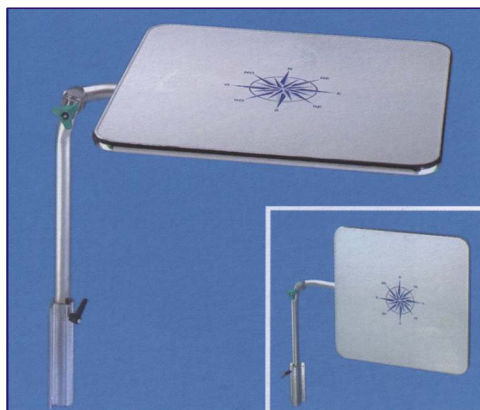

**Code # 11485** - 90x60xH70 cm  
**Code # 11487** - 110x60xH70 cm  
**Code # 11486** - 130x70xH70 cm

**Code # 11484** - 95x66xH70 cm

**Code # 11483** - 85xH70 cm

**Code # 11482** - 60xH50 cm

**Code # 11481** - 60x60xH50 cm

Tavolo completo di supporto estraibile e pieghevole a scomparsa. Indicato per l'applicazione alla battagliola o alla paratia.

*Removable table with turning pivot for wall application.*

**Code # 11480** - 60x60xH60 cm

Tavolo lusso con piano in teak. Regolabile in altezza in tre posizioni. Fabbricato in lega leggera anodizzata e snodi in anticorrosione. Piano in legno multistrato fenolico teak. Si chiude completamente per riporlo.