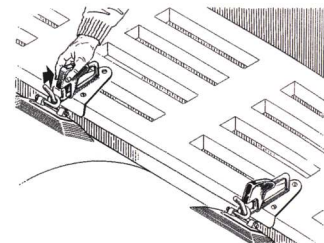

Attacchi Porta Tender, Carrellino e Tavoli / Snap Davits Set, Trolley and Tables

Attacchi Porta Tender / Snap Davits Set

Serie attacchi porta tender in neoprene da applicare alla plancetta o direttamente alla poppa dell'imbarcazione. Attacchi a scatto fabbricati in acciaio inox completi di piastre da applicare al tender. Modello universale per l'applicazione sia orizzontale che verticale, per consentire un facile utilizzo del tender di servizio.

Snap davits set for neoprene tender. To be mounted on the bridge or directly on transom of the boat. Release type fastener made of stainless steel. Universal model for the horizontal or vertical assembly in order to allow an easy use of the service tender.

Code # 11270

Carrellino / Trolley

Carrello pieghevole portatutto KANGURO LIGHT: fabbricato in tubo di alluminio estruso anodizzato argento. Completo di sacca contenitore in tela impermeabile imputrescibile e ruote pneumatiche. Completamente pieghevole e di minimo ingombro.

Foldable carry all trolley KANGURO LIGHT.

Code # 36021 - H100x63x68 cm - 3,5 Kg.

Tavoli / Tables

Tavoli pieghevoli con piano laminato idrofuogo con decoro marino e struttura in alluminio anodizzato. *Folding table. Water resistant tops. White plastic top with nautical decors. Frame in anodized aluminium.*

Code # 11485 - 90x60xH70 cm
Code # 11487 - 110x60xH70 cm
Code # 11486 - 130x70xH70 cm

Code # 11484 - 95x66xH70 cm

Code # 11483 - 85xH70 cm

Code # 11482 - 60xH50 cm

Code # 11481 - 60x60xH50 cm

Tavolo completo di supporto estraibile e pieghevole a scomparsa. Indicato per l'applicazione alla battagliola o alla paratia.

Removable table with turning pivot for wall application.

Code # 11480 - 60x60xH60 cm