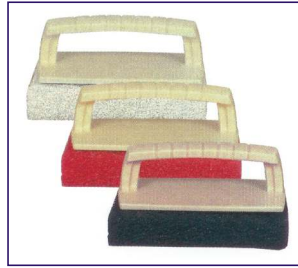

Accessori / Accessories

Scrub Pad.
Maniglia con spugna scrub.

Scrub Pad.
Handle with scrub pad.
Code # 46260 - Bianca fine / White fine
Code # 46261 - Rossa media/ Red medium
Code # 46262 - Nera grossa / Black coarse