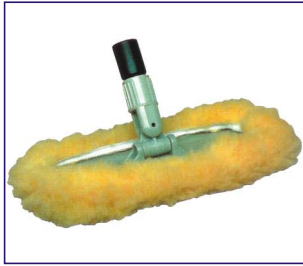

Accessori / Accessories

Squeegee / Window Cleaner.
Pulitore per vetri con spugna scrubber, necessario per rimuovere dai vetri di bordo tutte le impurità che si depositano con il tempo.

Squeegee / Window Cleaner.
Heavy duty long life scrub netting removes dirt, road film, bugs, tree sap, ect.
Code # 46310 - Star brite 40043

Super Metal Squeegee.
Classico pulitore per vetri privo di spugna. Costruito in metallo particolarmente indicato per le grandi superfici.

Super Metal Squeegee.
Durable metal construction. Large squeegee blade is great for larger windows.
Code # 46315 - Star brite 40044

Flex Head Scrubber.
Supporto per spugne scrub + spugna rossa
Flex Head Scrubber. With red scrubber
Code # 46320 - Star brite 40124

Spugna bianca fine / White fine scrub
Code # 46325 - Star brite 40125

Spugna rossa media / Red medium scrub
Code # 46326 - Star brite 40126

Spugna nera grossa / Black coarse scrub
Code # 46327 - Star brite 40127

Shampoo Cover.
Da usare con "Flex Head Scrubber". Cuffia per applicare detergenti.

Shampoo Cover.
Use with "Flex Head Scrubber". Cover for applying detergents.
Code # 46330 - Star brite 40133